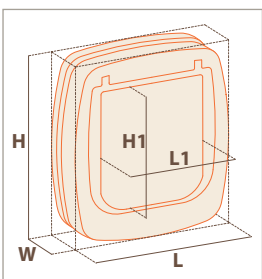

SWING MICROCHIP
72090011 - INNER 1
22,5 x 16,2 x h 25,2 cm
8.9 x 6.4 x h 9.9 in

SWING MICROCHIP
72090012 - INNER 1
22,5 x 16,2 x h 25,2 cm
8.9 x 6.4 x h 9.9 in

MODELS	SWING 1	SWING 3	SWING 5	SWING 7 MAGNETIC	SWING 9	SWING 11	SWING 15	SWING MICROCHIP	SWING MICROCHIP LARGE
Overall Dimension (LxWxH cm/in)	21,5 x 5 x 24 8.46 x 1.97 x 9.45	22,5 x 5 x 25,2 8.86 x 1.97 x 9.92	22,5 x 9,6 x 25,2 8.86 x 3.78 x 9.92	22,5 x 10,4 x 25,2 8.86 x 4.09 x 9.92	26,2 x 10,2 x 31,2 10.3 x 4.02 x 12.3	31 x 9,6 x 38,4 12.2 x 3.78 x 15.1	41,2 x 9,6 x 48,2 16.2 x 3.78 x 19.0	22,5 x 16,2 x 25,2 8.86 x 6.38 x 9.92	26,5 x 16,2 x 31,5 10.4 x 6.38 x 12.4
Opening Dimension (L1xH1 cm/in)	14,5 x 14,8 5.71 x 5.83	14,5 x 14,8 5.71 x 5.83	13,5 x 13,7 5.31 x 5.39	13,5 x 13,7 5.31 x 5.39	17 x 20 6.69 x 7.87	21,8 x 25,5 8.58 x 10.0	29,7 x 34,5 11.7 x 13.6	13,5 x 13,7 5.31 x 5.39	17 x 20 6.69 x 7.87