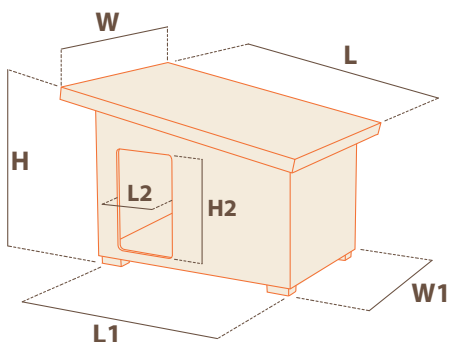

87027100 - INNER 1
58,5 x 42,5 x h 44,5 cm
23.03 x 16.7 x h 17.5 in

ARGO 60

wooden dog house

ARGO 60

87027200 - INNER 1
69,5 x 54,5 x h 52 cm
27.4 x 21.5 x h 20.5 in

MODELS	Dimension with roof LxWxH (cm/in)	Dimension without roof L1xW1xH (cm/in)	Internal Dimension (cm/in)	Door Dimension L2xH2 (cm/in)
ARGO 50	58,5 x 42,5 x 44,5 23 x 16.7 x 17.5	50,5 x 32,5 x 44,5 19.9 x 12.8 x 17.5	48,5 x 30,5 x 38,5 19 x 12 x 15.2	15 x 21 5.9 x 8.3
ARGO 60	69,5 x 54,5 x 52 27.4 x 21.4 x 20.5	59,5 x 41 x 52 23.4 x 16.1 x 20.5	57,5 x 39 x 46 22.6 x 15.3 x 18.1	17 x 28 6.7 x 11
ARGO 80	95,5 x 62,5 x 67 37.6 x 24.6 x 26.4	85,5 x 49,5 x 67 33.7 x 19.5 x 26.4	83 x 47 x 60 32.7 x 18.5 x 23.6	24 x 40 9.4 x 15.7
ARGO 100	114,5 x 73 x 81 45 x 28.7 x 31.9	102,5 x 58 x 81 40.4 x 22.8 x 31.9	100 x 55 x 73,5 39.4 x 21.6 x 28.9	29 x 47 11.4 x 18.5