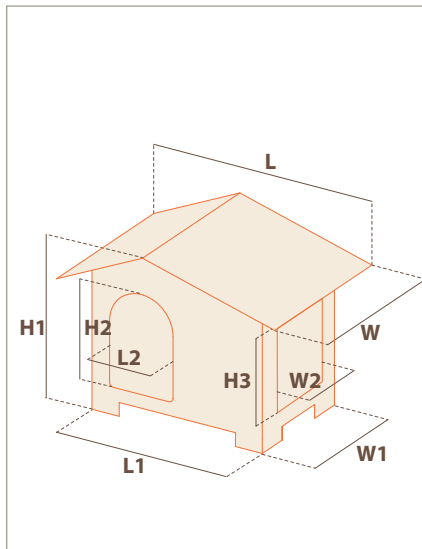

Vent System

Easy assembling

Water drain system

Aluminium profile

MODELS	Dimension with roof LxWxH (cm/in)	Dimension without roof L1xW1xH (cm/in)	Internal Dimension (cm/in)	Door Dimension L2xH2 (cm/in)	Side opening Dimension W2xH3 (cm/in)
PETVILLA 50	38,5 x 43 x 38,5 15.2 x 16.9 x 15.2	38 x 40 x 38,5 15 x 15.7 x 15.2	32,5 x 35,5 x 34,5 12.8 x 14 x 13.6	Ø 19,5 Ø 7.68	-
PETVILLA 60	53,5 x 43 x 38,5 21.1 x 16.9 x 15.2	53 x 40 x 38,5 20.9 x 15.7 x 15.2	50 x 35,5 x 34,5 19.7 x 14 x 13.6	Ø 19,5 Ø 7.68	-
DOGVILLA 50	43 x 48 x 44 16.9 x 18.9 x 17.3	38 x 40 x 44 15 x 15.7 x 17.3	32,5 x 35,5 x 36 12.8 x 14 x 14.2	15,5 x 20 6.10 x 7.87	-
DOGVILLA 60	58 x 48 x 44 22.8 x 18.9 x 17.3	53 x 40 x 44 20.9 x 15.7 x 17.3	47,5 x 35,5 x 36 18.7 x 14 x 14.2	15,5 x 20 6.10 x 7.87	28,5 x 27 11.2 x 10.6
DOGVILLA 70	73 x 59 x 53 28.7 x 23.2 x 20.9	64,5 x 44,5 x 53 25.4 x 17.5 x 20.9	62 x 43 x 45 24.4 x 16.9 x 17.7	20 x 30 7.9 x 11.8	34 x 34 13.4 x 13.4
DOGVILLA 90	88 x 72 x 65 34.6 x 28.3 x 25.6	78,5 x 57,5 x 65 30.9 x 22.6 x 25.6	75 x 55 x 55 29.5 x 21.7 x 21.7	24 x 37 9.4 x 14.6	46 x 43 18.1 x 16.9
DOGVILLA 110	111 x 84 x 79 43.7 x 33.1 x 31.1	98,5 x 68,5 x 79 38.8 x 27.0 x 31.1	95 x 66 x 68 37.4 x 26.0 x 26.8	30 x 46 11.8 x 18.1	52 x 53 20.5 x 20.9