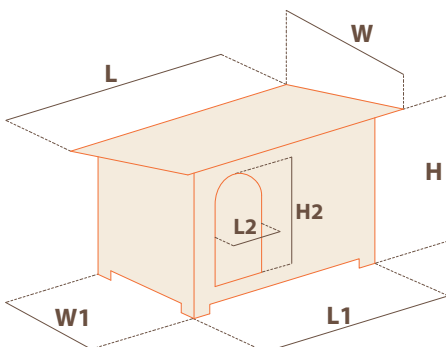

8 010690 164144

BAITA 60

wooden dog house

BAITA 60
87014000 - INNER 1
67 x 53 x h 55,5 cm
26.4 x 20.9 x h 21.9 in

8 010690 092904

MODELS	Dimension with roof LxWxH (cm/in)	Dimension without roof L1xW1xH (cm/in)	Internal Dimension (cm/in)	Door Dimension L2xH2 (cm/in)
BAITA 40	38,5 x 41,5 x 43,5 15.2 x 16.3 x 17.1	33,5 x 33,5 x 43,5 13.2 x 13.2 x 17.1	31,5 x 31,5 x 33 12.4 x 12.4 x 13	19 x 25 7.5 x 9.8
BAITA 50	56 x 46,5 x h 41,5 22 x 18.3 x h 16.3	51 x 36,5 x 41,5 20 x 14.4 x 16.3	49 x 34,5 x 34,5 19.3 x 13.6 x 13.6	15 x 21 5.9 x 8.3
BAITA 60	67 x 53 x h 55,5 26.4 x 20.9 x h 21.9	60 x 41 x 55,5 23.6 x 16.1 x 21.9	57,5x38,5x44,5 22.6x15.2x17.6	17 x 28 6.7 x 11
BAITA 80	95,5 x 65 x h 65,5 37.6 x 25.6 x h 25.8	85,5 x 49,5 x 65,5 33.7 x 19.5 x 25.8	83 x 47,5 x 54,5 32.7x18.7x21.4	24 x 40 9.4 x 15.7
BAITA 100	121 x 78 x h 78,5 47.6 x 30.7 x h 30.9	103 x 58 x 78,5 40.5 x 22.8 x 30.9	100x55,5x64,5 39.4x21.8x25.4	30,5 x 51 12 x 20
BAITA 120	140 x 85,5 x h 87 55.1 x 33.7 x h 34.3	120 x 67 x 87 47.2 x 26.4 x 34.2	117 x 64 x 73 46 x 25.2 x 28.7	30,5 x 51 12 x 20