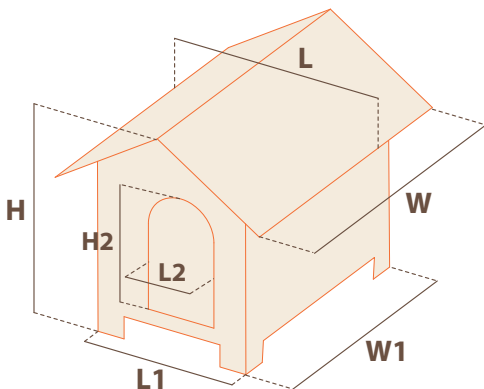

wooden dog house

DOMUS MEDIUM
87002000 - INNER 1
70 x 82 x h 67 cm
27.6 x 32.3 x h 26.4 in

MODELS	Dimension with roof LxWxH (cm/in)	Dimension without roof L1xW1xH (cm/in)	Internal Dimension (cm/in)	Door Dimension L2xH2 (cm/in)
DOMUS MINI	47 x 61 x 44 18.5 x 24 x 17.3	35 x 50 x 44 13.8 x 19.7 x 17.3	32,5 x 48 x 38 12.6 x 18.9 x 14.9	15 x 21 5.9 x 8.3
DOMUS SMALL	60,5 x 73,5 x 54,5 23.6 x 28.7 x 21.3	44,5 x 58 x 54,5 17.3 x 22.8 x 21.3	41,5 x 55 x 44,5 16.1 x 21.7 x 17.3	17 x 28 6.7 x 11
DOMUS MEDIUM	70 x 82 x 67 27.5 x 32.3 x 26.4	51,5 x 66,5 x 67 20 x 26 x 26.4	48,5 x 63,5 x 57,5 18.9 x 24.8 x 22.4	22 x 34 8.7 x 13.4
DOMUS LARGE	81 x 101 x 78 31.9 x 39.8 x 30.7	62 x 84 x 78 24.4 x 33.1 x 30.7	58,5 x 80,5 x 66 22.8 x 31.5 x 26	26,5 x 44 10.2 x 17.3
DOMUS EXTRA LARGE	89,5 x 111,5 x 90 35.2 x 43.7 x 35.4	70 x 92 x 90 27.6 x 36.2 x 35.4	65,5 x 88,5 x 77,5 25.6 x 34.6 x 30.3	30,5 x 51 11.8 x 20
DOMUS MAXI	107,5 x 130 x 103 42.3 x 51.2 x 40.6	86,5 x 109 x 103 33.9 x 42.9 x 40.6	82,5 x 105 x 90 32.3 x 41.3 x 35.4	35,5 x 60 13.8 x 23.6