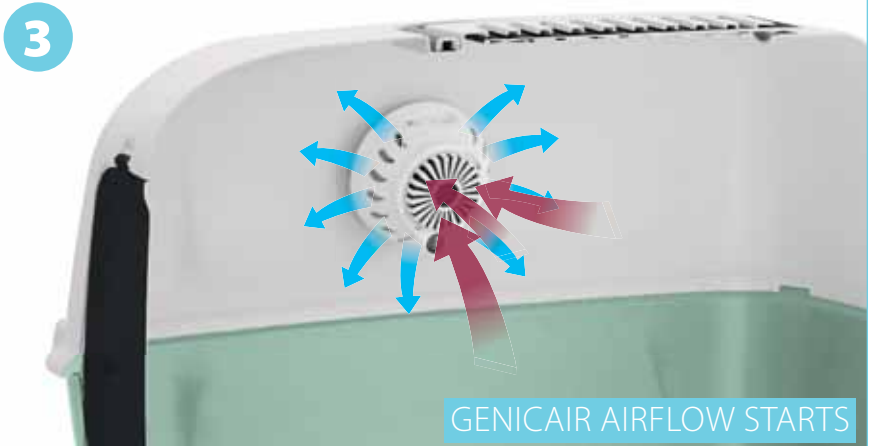

INTERNAL TOILET AIR FILTRATION

1

2

3

GENICAIR FILTER

3 pcs

GENICAIR FILTER
93426017 - INNER 1
Ø 5,5 x 1,1 cm
Ø 2.2 x 0.4 in