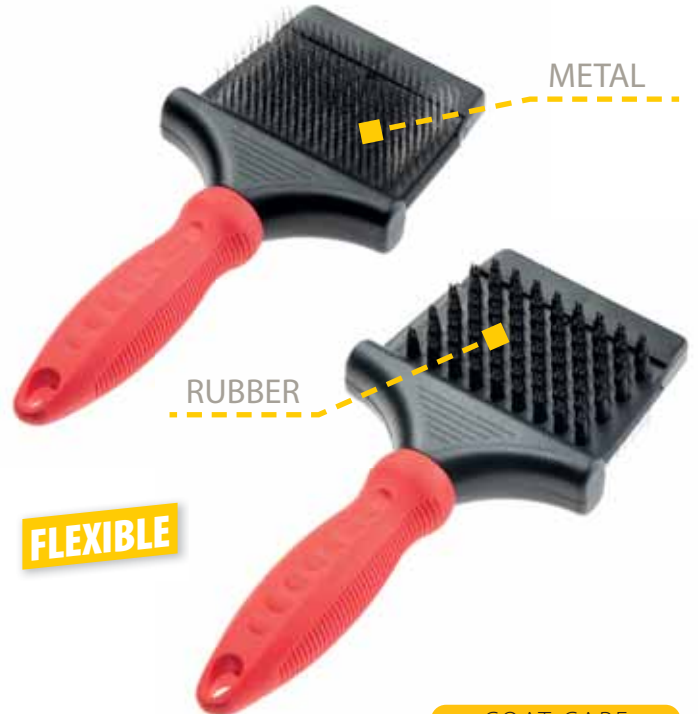

GRO 5925 brush

NEW

COAT CARE
GRO 5925
85925899 - INNER 3
22 x 9,8 x h 4,3 cm
8.7 x 3.9 x h 1.7 in
8 010690 210513