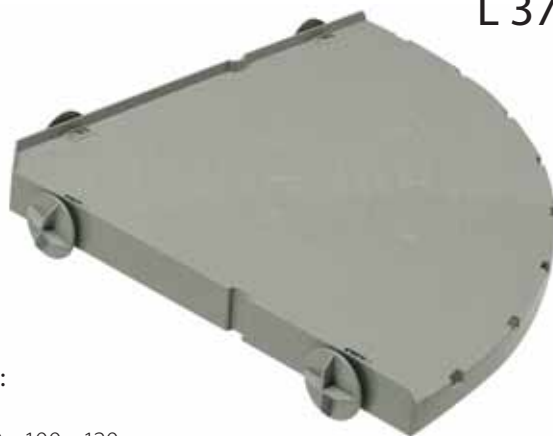

L 373

L 373

93245021 - INNER 1
38 x 38 x h 3 cm
15 x 15 x h 1,2 in

Use with:
Barn 80
Criceti 80 - 100 - 120
Furat
Furet
Jenny