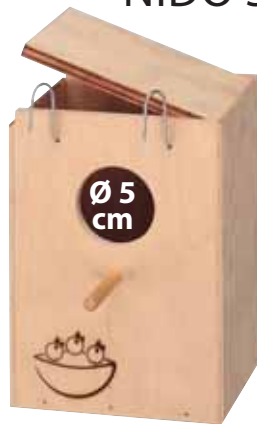

NIDO MINI

NIDO MINI  
92101000 - INNER 6  
11,5 x 12,5 x h 12 cm  
4.5 x 4.9 x h 4.7 in

NIDO SMALL

NIDO SMALL  
92103000 - INNER 6  
13 x 12 x h 17 cm  
5.1 x 4.7 x h 6.7 in

NIDO EXTRA LARGE

NIDO EXTRA LARGE  
92109000 - INNER 2  
26 x 25 x h 33 cm  
10.2 x 9.8 x h 13 in