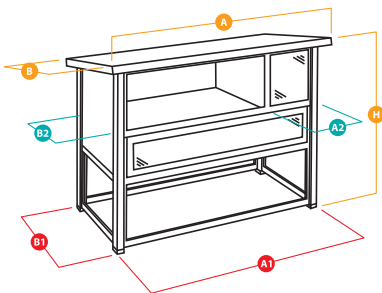

### RANCH 100 BASIC

57090000 - INNER 1  
90,5x46xh80 (AxBxH) cm  
84,5x40,5 (A1xB1) cm  
31x36,5 (A2xB2) cm  
35,6x18,1xh31,5 (AxBxH) in  
33,3 x 19,9 (A1xB1) in  
12,2 x 14,4 (A2xB2) in

**UNIVERSAL CONNECTION SYSTEM**  
page 90