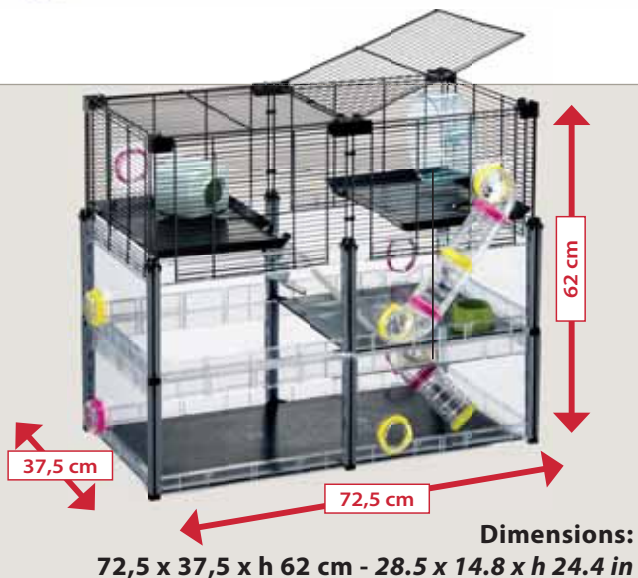

MODULAR HOMES FOR HAMSTERS AND MICE

MULTIPLA HAMSTER CRYSTAL

MULTIPLA HAMSTER CRYSTAL

57007617 - INNER 1
72,5 x 37,5 x h 62 cm
28,5 x 14,8 x h 24,4 in

CUSTOMIZABLE with ACCESSORIES

pages 32-33

0.52 m²