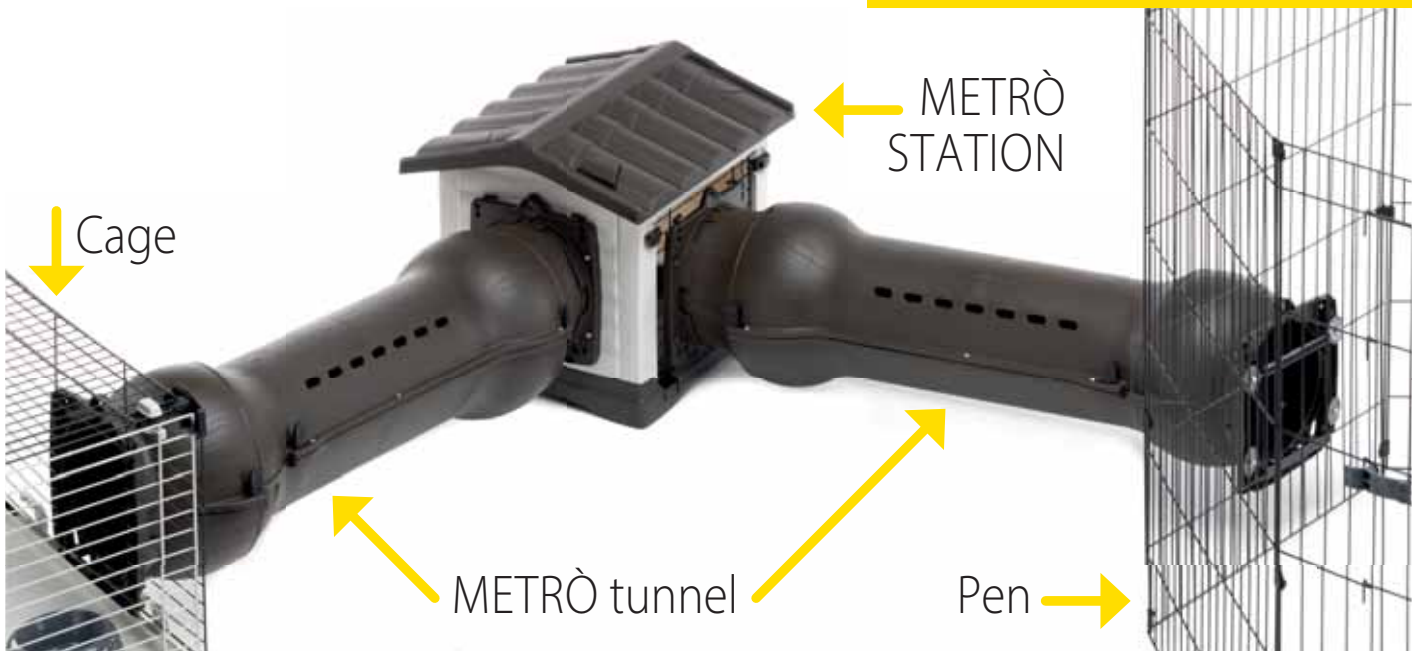

CREATE YOUR SET