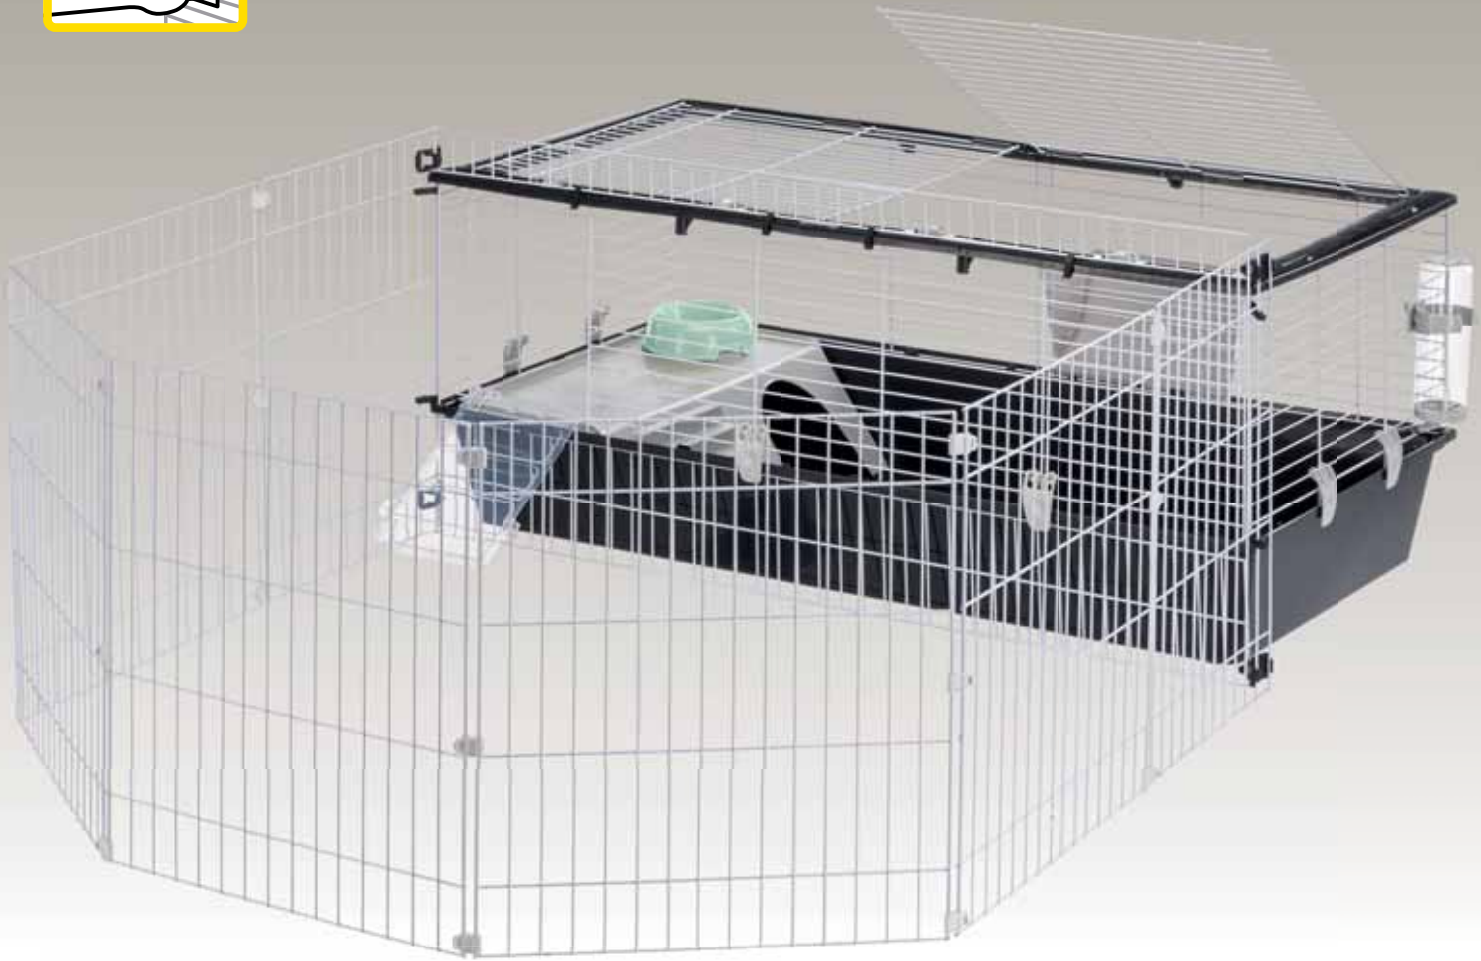

RECYCLED
IRON

RECYCLED
PLASTIC

**UNIVERSAL
CONNECTION SYSTEM**

page 90

PARKHOME 120

PARKHOME 120
57067970 - INNER 1
118 x 164 x h 56 cm
46.5 x 64.6 x h 22.05 in

OPTIONAL

RABBIT PARK PROTECTION NET

RABBIT PARK PROTECTION NET
57630000 - INNER 1
Ø 200 x h 150 cm
Ø 78.7 x h 59.06 in