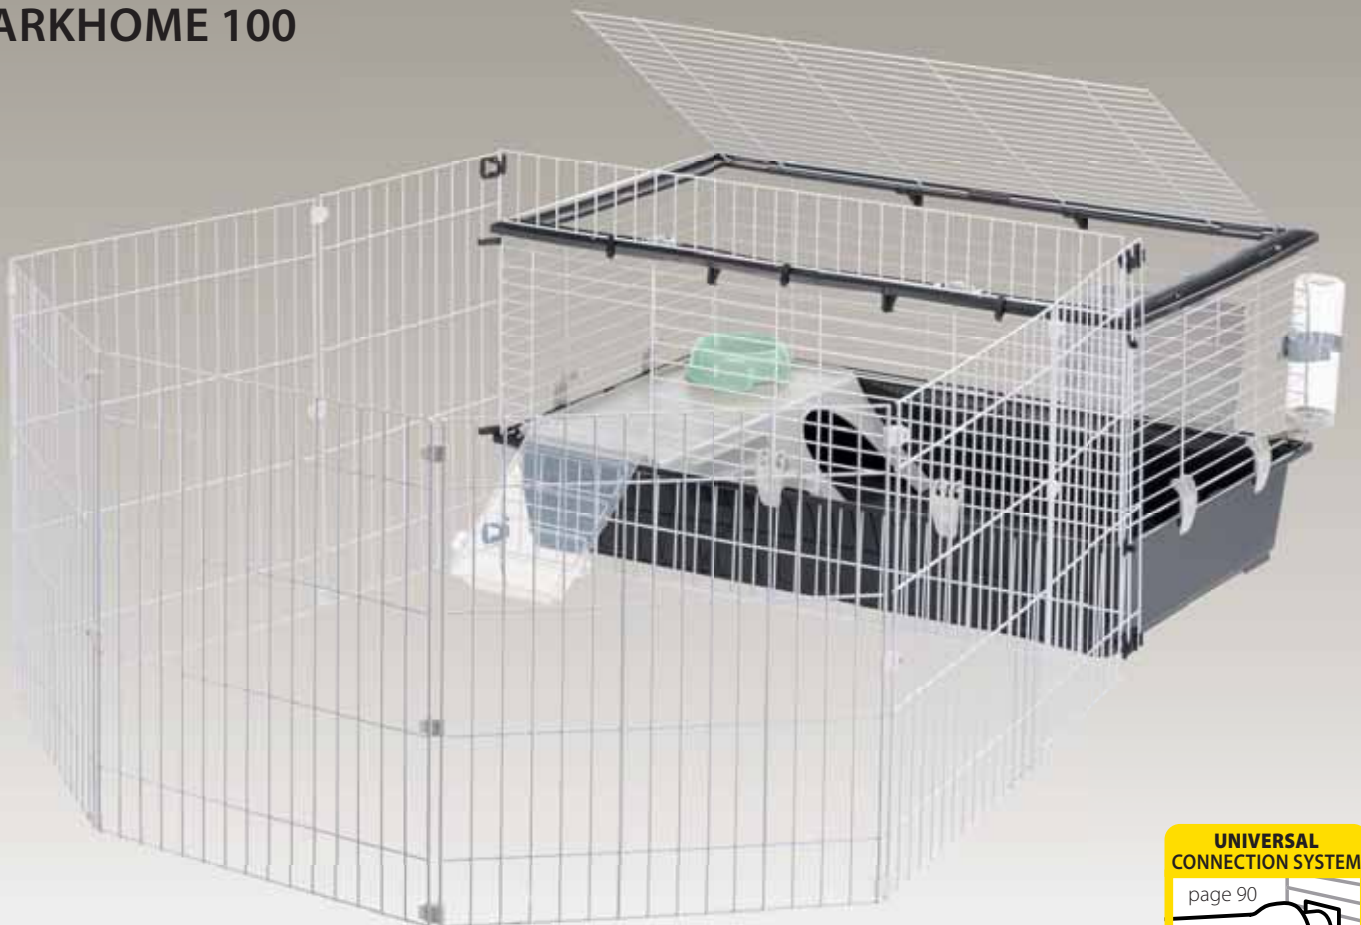

SAVE SPACE PACKING

PARKHOME 100

PARKHOME 100
57067870 - INNER 1
95 x 177,5 x h 56 cm
37.4 x 69.9 x h 22.05 in