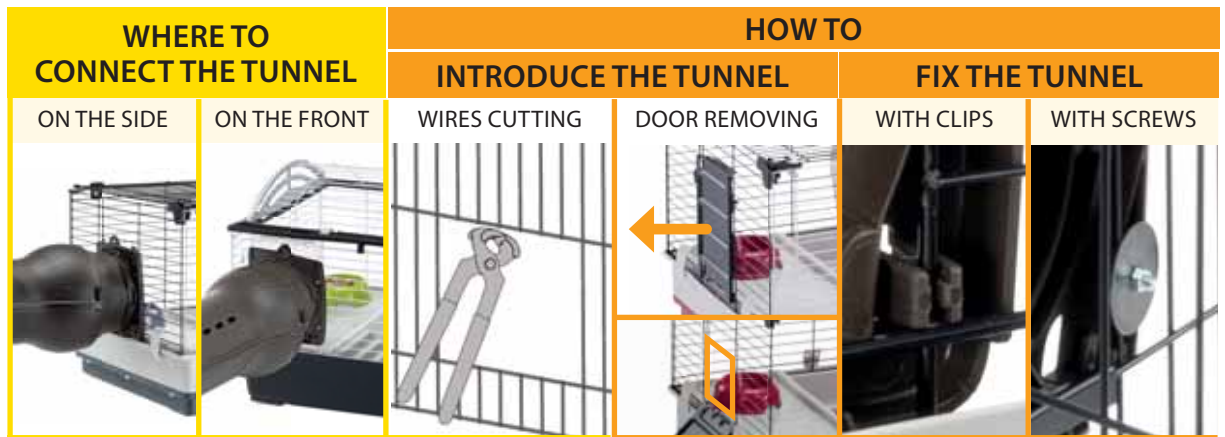

UNIVERSAL CONNECTION SYSTEM

	ON THE SIDE	ON THE FRONT	WIRES CUTTING	DOOR REMOVING	WITH CLIPS	WITH SCREWS
ARENA	✓		✓			✓
BARN 100/120 - CASITA up to 2021	✓		✓			✓
BARN 100/120 - CASITA		✓		✓	✓	
BUNNY HUB 02	✓	✓		✓	✓	
COTTAGE - COTTAGE LARGE up to 2021	✓		✓			✓
COTTAGE - COTTAGE LARGE	✓			✓	✓	
FREERUN	✓	✓	✓			✓
FURET	✓		✓			✓
GRAND LODGE up to 2021		✓	✓			✓
GRAND LODGE	✓			✓	✓	
GUINEA 80	✓		✓			✓
HUB 02/04	✓	✓		✓	✓	
KROLIK up to 2021	✓		✓		✓	
KROLIK	✓			✓	✓	
MODULAR	✓	✓		✓	✓	
MULTIPLA	✓			✓		✓
PARK HOME Fixed at the Pen	✓	✓	✓			✓
RABBIT 100/120 up to 2021	✓		✓			✓
RABBIT 100/120	✓		✓		✓	
RANCH 100		✓	✓			✓
RANCH 120		✓	✓			✓
SARA	✓		✓		✓	
TOMMY	✓			✓	✓