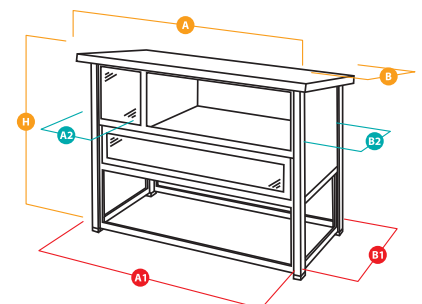

GRAND LODGE 120-140 PLUS

GRAND LODGE 120 PLUS

57087800 - INNER 1
115,5x73x117 (AxBxH) cm
107x63 (A1xB1) cm
25,5x40,5 (A2xB2) cm
45,5x28,7x46,06 (AxBxH) in
42,1x24,8 (A1xB1) in
10,04x15,9 (A2xB2) in

GRAND LODGE 140 PLUS

57087900 - INNER 1
134x73x117 (AxBxH)cm
127x63 (A1xB1) cm
25,5x40,5 (A2xB2) cm
52,8x28,7x46,06 (AxBxH) in
50x24,8 (A1xB1) in
10,04x15,9 (A2xB2) in