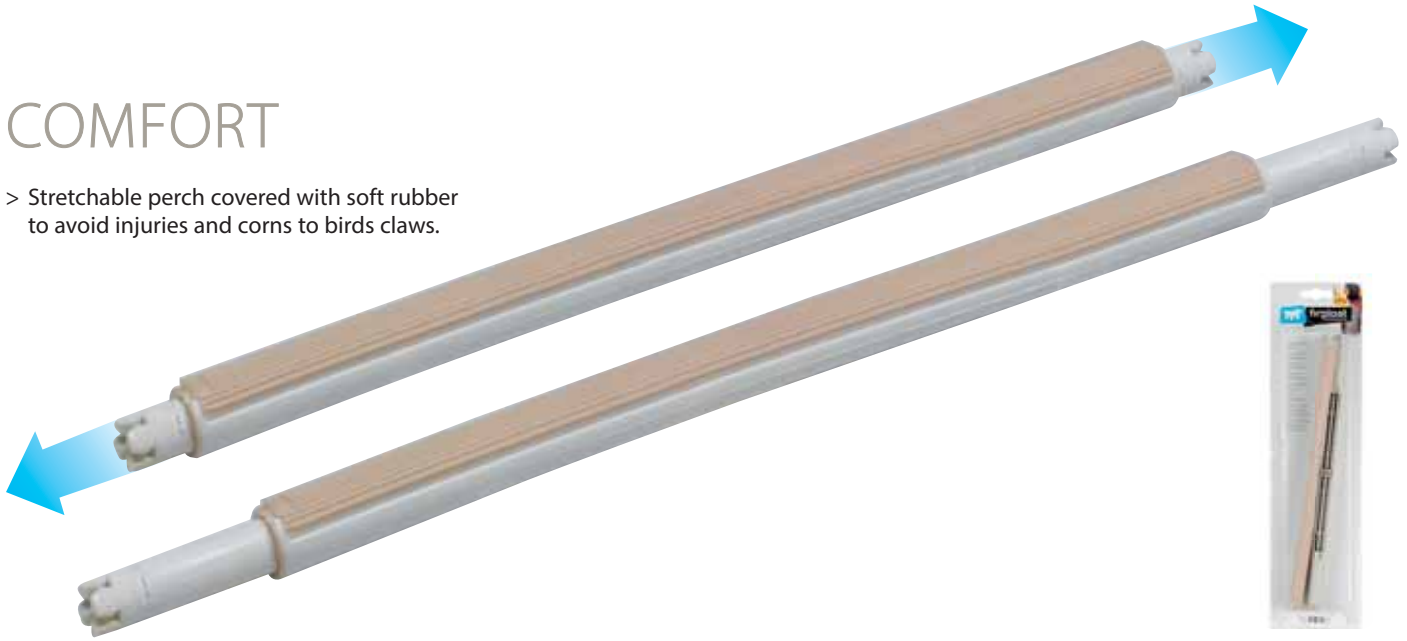

PLASTIC PERCHES FOR BIRD HOMES

COMFORT

> Stretchable perch covered with soft rubber to avoid injuries and corns to birds claws.

- > Posatoio estensibile ricoperto con gomma morbida per evitare ferite e callosità alle zampe degli uccelli.
- > Perchoir extensible recouvert par un caoutchouc souple pour éviter blessures et callosités aux pattes des oiseaux.
- > Federnde Sitzstange mit Weichgummi ummandelt, um Verletzungen und Schwielen an den Füßen der Vögel zu vermeiden.
- > Verstelbare zitstok bedekt met een rubberen toplaag ter voorkoming van verwondingen en likdoorns aan de poten van de vogel.
- > Palo extensible, recubierto de goma blanda para evitar heridas y callosidades en las patas de los pajaros.
- > Poleiro extensível coberto com borracha macia para evitar lesões e calosidades nas garras dos pássaros.
- > Эластичная жердочка покрыта мягкой резиной во избежание травм и повреждений когтей птиц.
- > 软橡胶涂层可伸缩栖杆，防止鸟儿爪子受伤或长鸡眼

SUITABLE FOR
VERTICAL/ HORIZONTAL
WIRE NETS

SOFT RUBBER