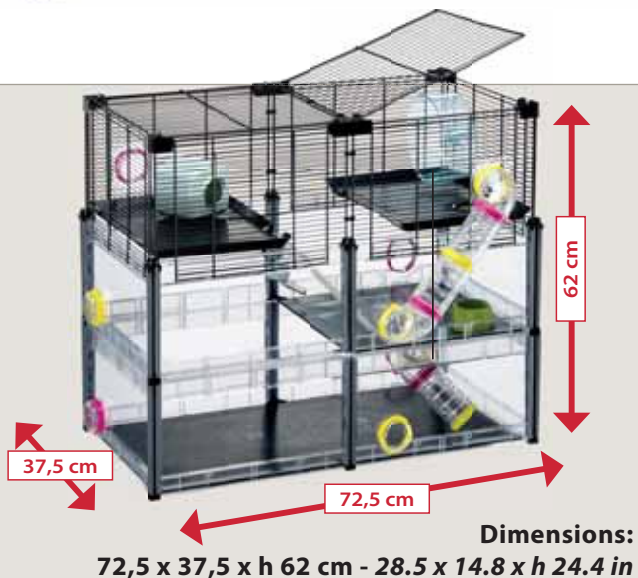

MULTIPLA HAMSTER CRYSTAL

MULTIPLA HAMSTER CRYSTAL

57007617 - INNER 1
72,5 x 37,5 x h 62 cm
28,5 x 14,8 x h 24,4 in

CUSTOMIZABLE with ACCESSORIES

pages 32-33

0.52 m²

7,5 mm
0.3 in

Dimensions:

72,5 x 37,5 x h 62 cm - 28,5 x 14,8 x h 24,4 in

MULTIPLA HAMSTER LARGE

Home Set 1

107,5 x 37,5 x h 42 cm
42.3 x 14.8 x h 16.5 in

MULTIPLA HAMSTER LARGE

57007417 - INNER 1
107,5 x 37,5 x h 42 cm
42.3 x 14.8 x h 16.5 in