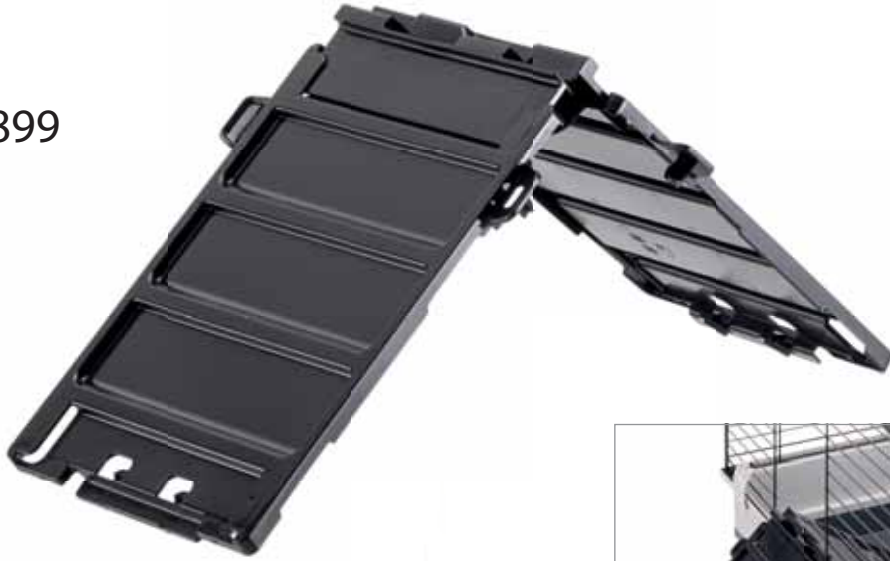

Ø 9.8 in

MIXED COLOURS

FPI 4899

FPI 4899
84899017 - INNER 1
54 x 18 x h 3 cm
21.2 x 7 x h 1.2 in

FPI 4903

4904

4905

4906