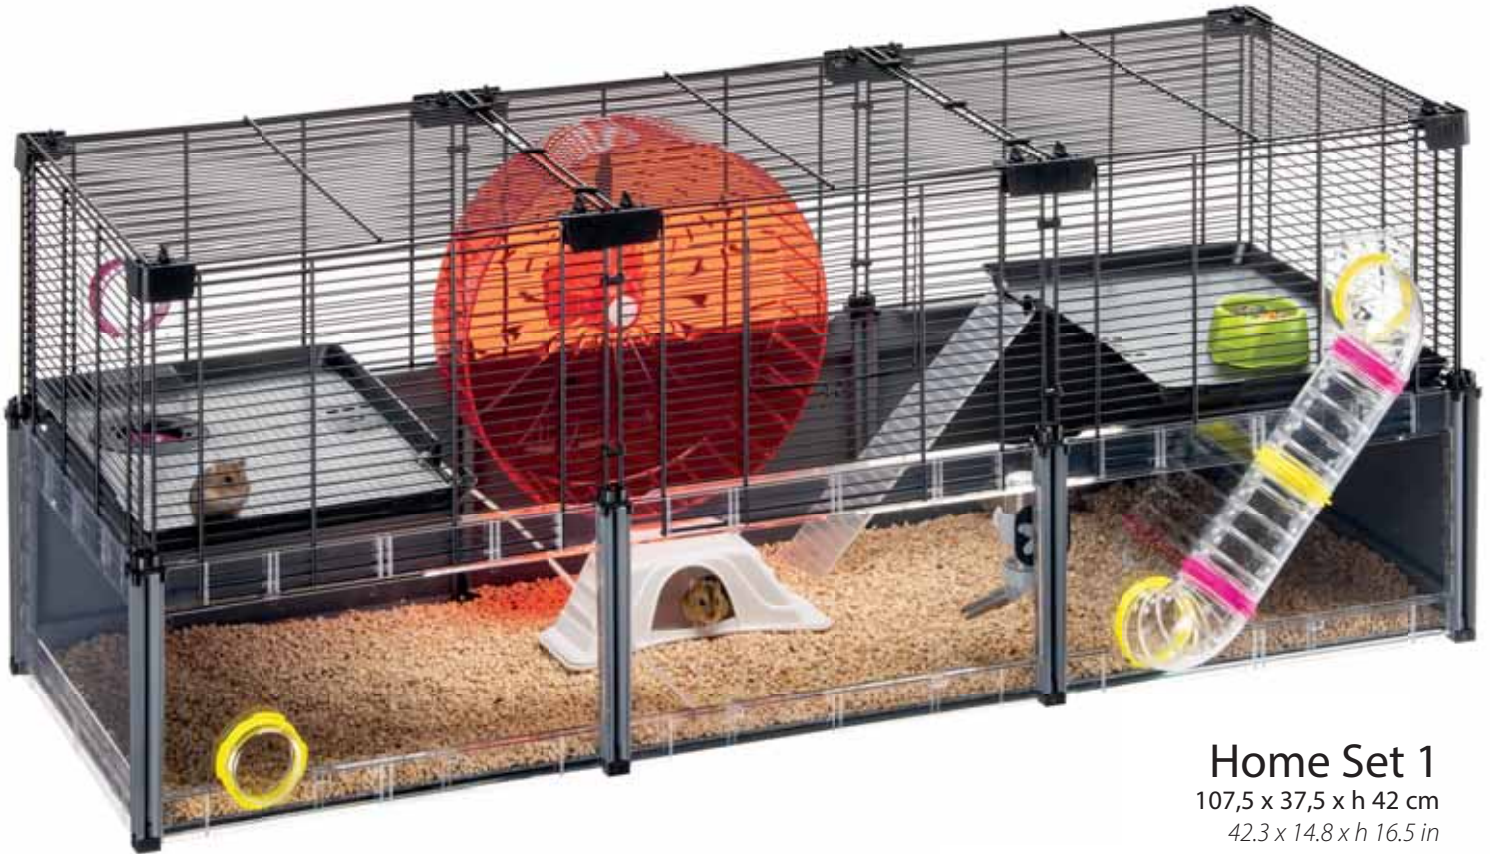

72,5 x 37,5 x h 62 cm - 28,5 x 14,8 x h 24,4 in

MULTIPLA HAMSTER LARGE

Home Set 1

107,5 x 37,5 x h 42 cm
42.3 x 14.8 x h 16.5 in

MULTIPLA HAMSTER LARGE

57007417 - INNER 1
107,5 x 37,5 x h 42 cm
42.3 x 14.8 x h 16.5 in