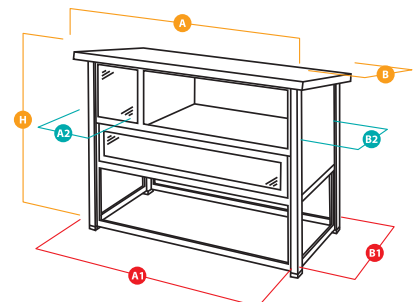

GRAND LODGE 120 PLUS

57087800 - INNER 1
115,5x73x117 (AxBxH) cm
107x63 (A1xB1) cm
25,5x40,5 (A2xB2) cm
45,5x28,7x46,06 (AxBxH) in
42,1x24,8 (A1xB1) in
10,04x15,9 (A2xB2) in

GRAND LODGE 140 PLUS

57087900 - INNER 1
134x73x117 (AxBxH)cm
127x63 (A1xB1) cm
25,5x40,5 (A2xB2) cm
52,8x28,7x46,06 (AxBxH) in
50x24,8 (A1xB1) in
10,04x15,9 (A2xB2) in