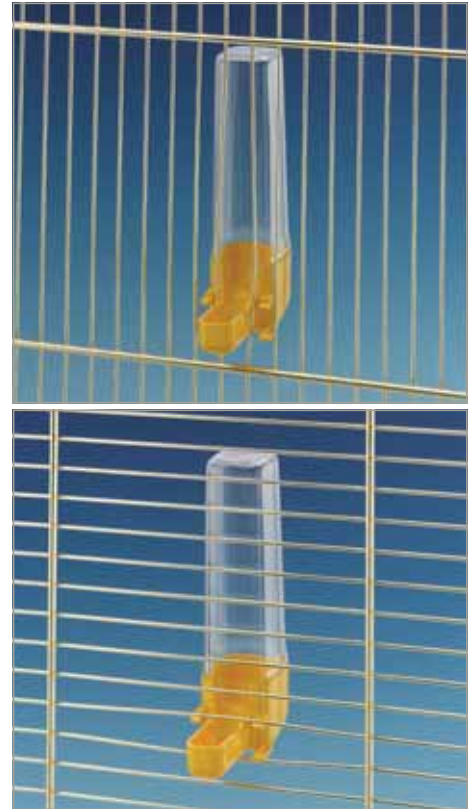

UNIX 4552

UNIX 4552
 84552799 - INNER 6
 3 x 6,7 x h 11 cm - 0,05 L
 1,2 x 2,6 x h 4,3 in - 0,01 USgal
 MIXED COLOURS

UNIVER 4550

UNIVER 4550
 84550799 - INNER 12
 3 x 5,7 x h 11 cm - 0,05 L
 1,2 x 2,2 x h 4,3 in - 0,01 USgal
 MIXED COLOURS