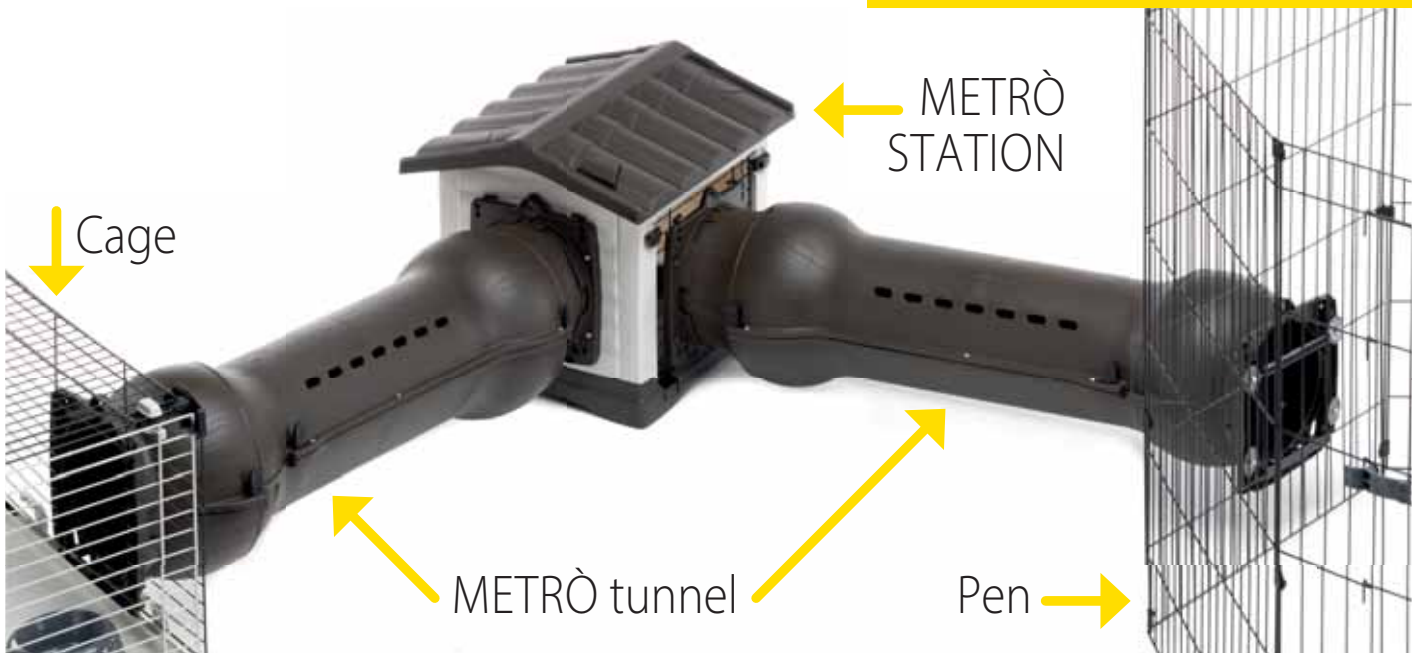

METRÒ é um sistema de conexão que permite criar infinitos caminhos para o exercício e lazer de pequenos animais. Graças aos túneis, às conexões universais e à casinha "METRO STATION" é possível conectar diferentes habitats entre si, de acordo com a sala disponível.

METRÒ — это соединительная система, позволяющая создавать бесконечные пути для прогулок и отдыха маленьких животных. Благодаря туннелям, универсальным соединениям и маленькому домику METRO STATION можно соединить разные среды обитания друг с другом в зависимости от доступной комнаты.

METRÒ 是一个连接系统，可以为小动物的运动和休闲创造无限的路径。多亏了隧道、通用连接和“地铁站”小房子，根据可用的房间，可以将不同的栖息地相互连接起来。

UNIVERSAL CONNECTION SYSTEM

CREATE YOUR SET

UNIVERSAL CONNECTION SYSTEM

	ON THE SIDE	ON THE FRONT	WIRES CUTTING	DOOR REMOVING	WITH CLIPS	WITH SCREWS
ARENA	✓		✓			✓
BARN 100/120 - CASITA up to 2021	✓		✓			✓
BARN 100/120 - CASITA		✓		✓	✓	
BUNNY HUB 02	✓	✓		✓	✓	
COTTAGE - COTTAGE LARGE up to 2021	✓		✓			✓
COTTAGE - COTTAGE LARGE	✓			✓	✓	
FREERUN	✓	✓	✓			✓
FURET	✓		✓			✓
GRAND LODGE up to 2021		✓	✓			✓
GRAND LODGE	✓			✓	✓	
GUINEA 80	✓		✓			✓
HUB 02/04	✓	✓		✓	✓	
KROLIK up to 2021	✓		✓		✓	
KROLIK	✓			✓	✓	
MODULAR	✓	✓		✓	✓	
MULTIPLA	✓			✓		✓
PARK HOME Fixed at the Pen	✓	✓	✓			✓
RABBIT 100/120 up to 2021	✓		✓			✓
RABBIT 100/120	✓		✓		✓	
RANCH 100		✓	✓			✓
RANCH 120		✓	✓			✓
SARA	✓		✓		✓	
TOMMY	✓			✓	✓	