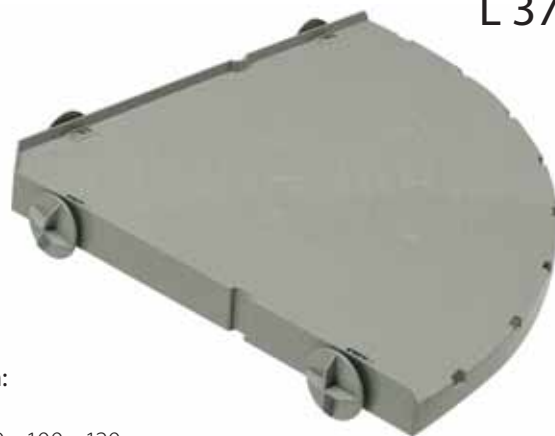

L 373

L 373
93245021 - INNER 1
38 x 38 x h 3 cm
15 x 15 x h 1,2 in

Use with:
Barn 80
Criceti 80 - 100 - 120
Furat
Furet
Jenny